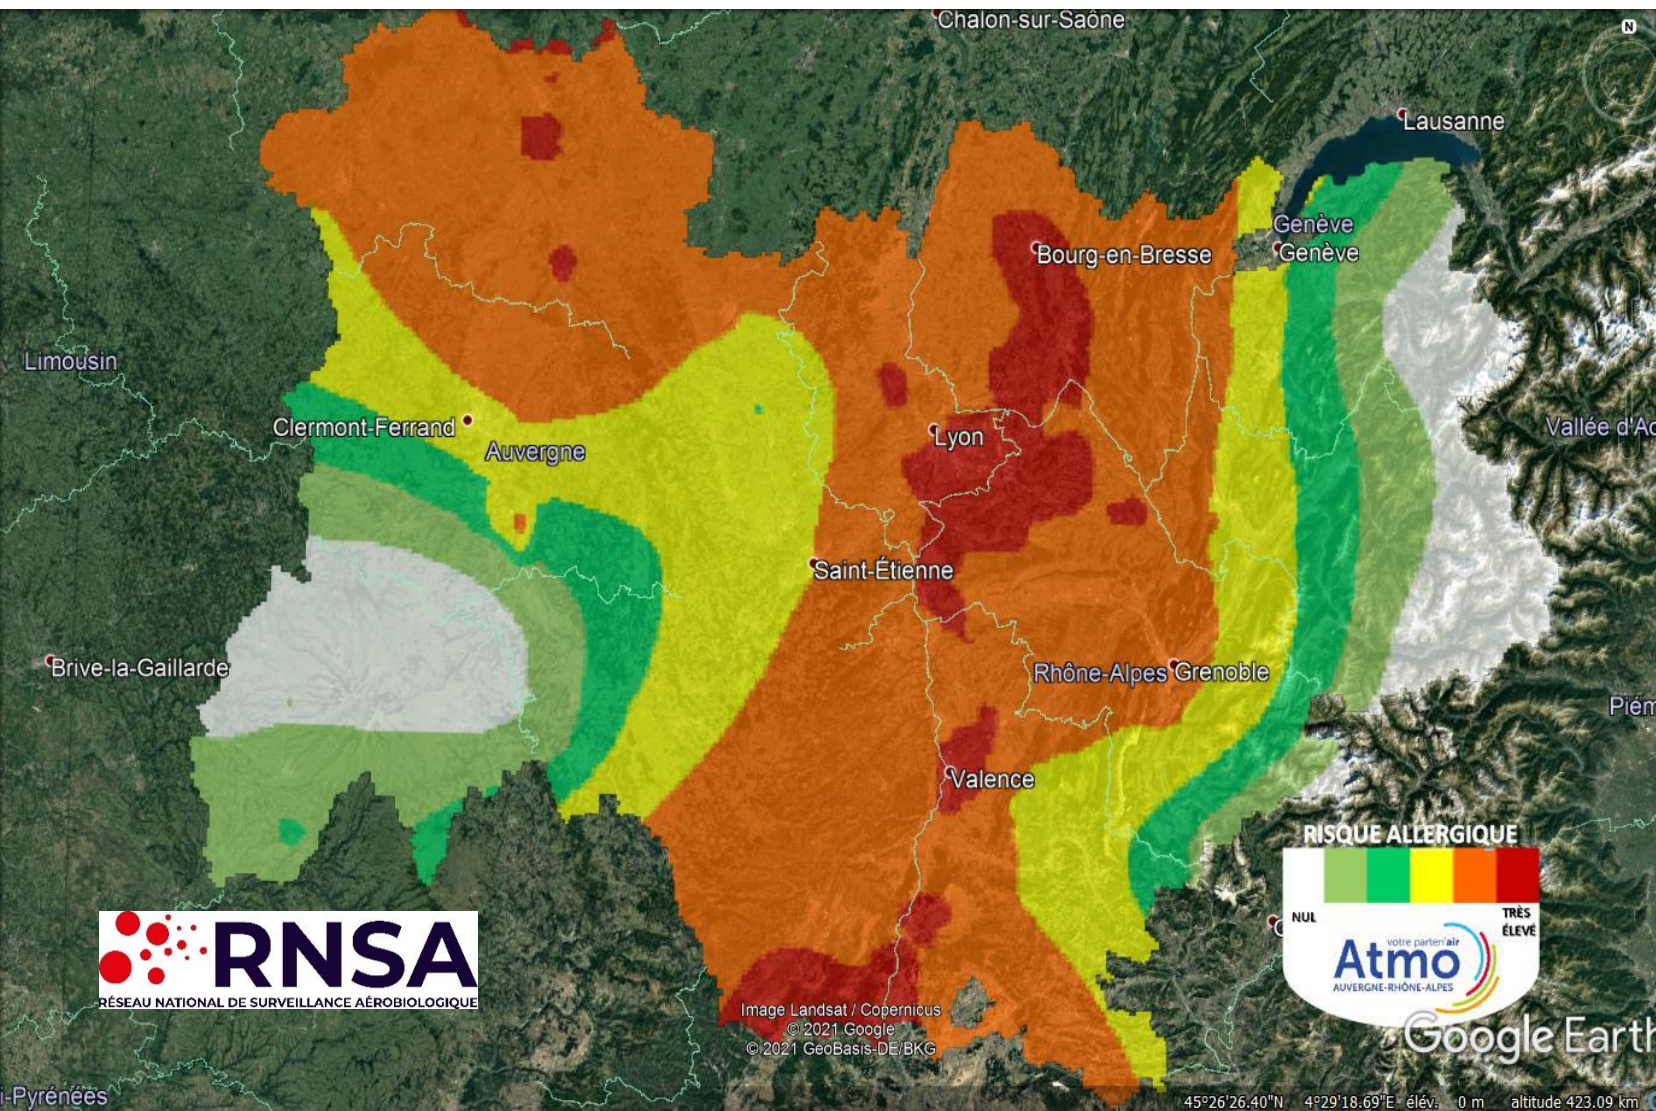

# RISQUE D'ALLERGIE LIE AUX POLLENS D'AMBROISIE EN AUVERGNE – RHONE-ALPES

## PREVISIONS JUSQU'AU 3 SEPTEMBRE

Dep.	Stations	Intégrale pollinique
01	Ambérieu-en-Bugey	181
	Bourg-en-Bresse	102
03	Montluçon	15
	Vichy	167
07	St-Alban-Auriolles	-
15	Aurillac	18
26	Valence	361
38	Bourgoin-Jallieu	350
	Grenoble	18
	Roussillon	95
42	Roanne	47
	Saint-Etienne	-
43	Le Puy-en-Velay	22
63	Clermont-Ferrand	24
69	Genas	-
	Gleizé	83
	Lyon	120
	Sainte-Foy-Lès-Lyon	-
73	Chambéry	-
74	Annecy	15
	Annemasse	3

Les concentrations de pollens d'ambrosie sont en forte progression, le risque d'allergie sera de niveau élevé à très élevé dans la Drôme, l'Ardèche, le nord Isère, le Rhône et l'Ain ! Il est encore temps de détruire l'ambrosie avant qu'elle ne libère ses graines ! Signalez sa présence sur la plateforme [www.signalement-ambrosie.fr](http://www.signalement-ambrosie.fr)