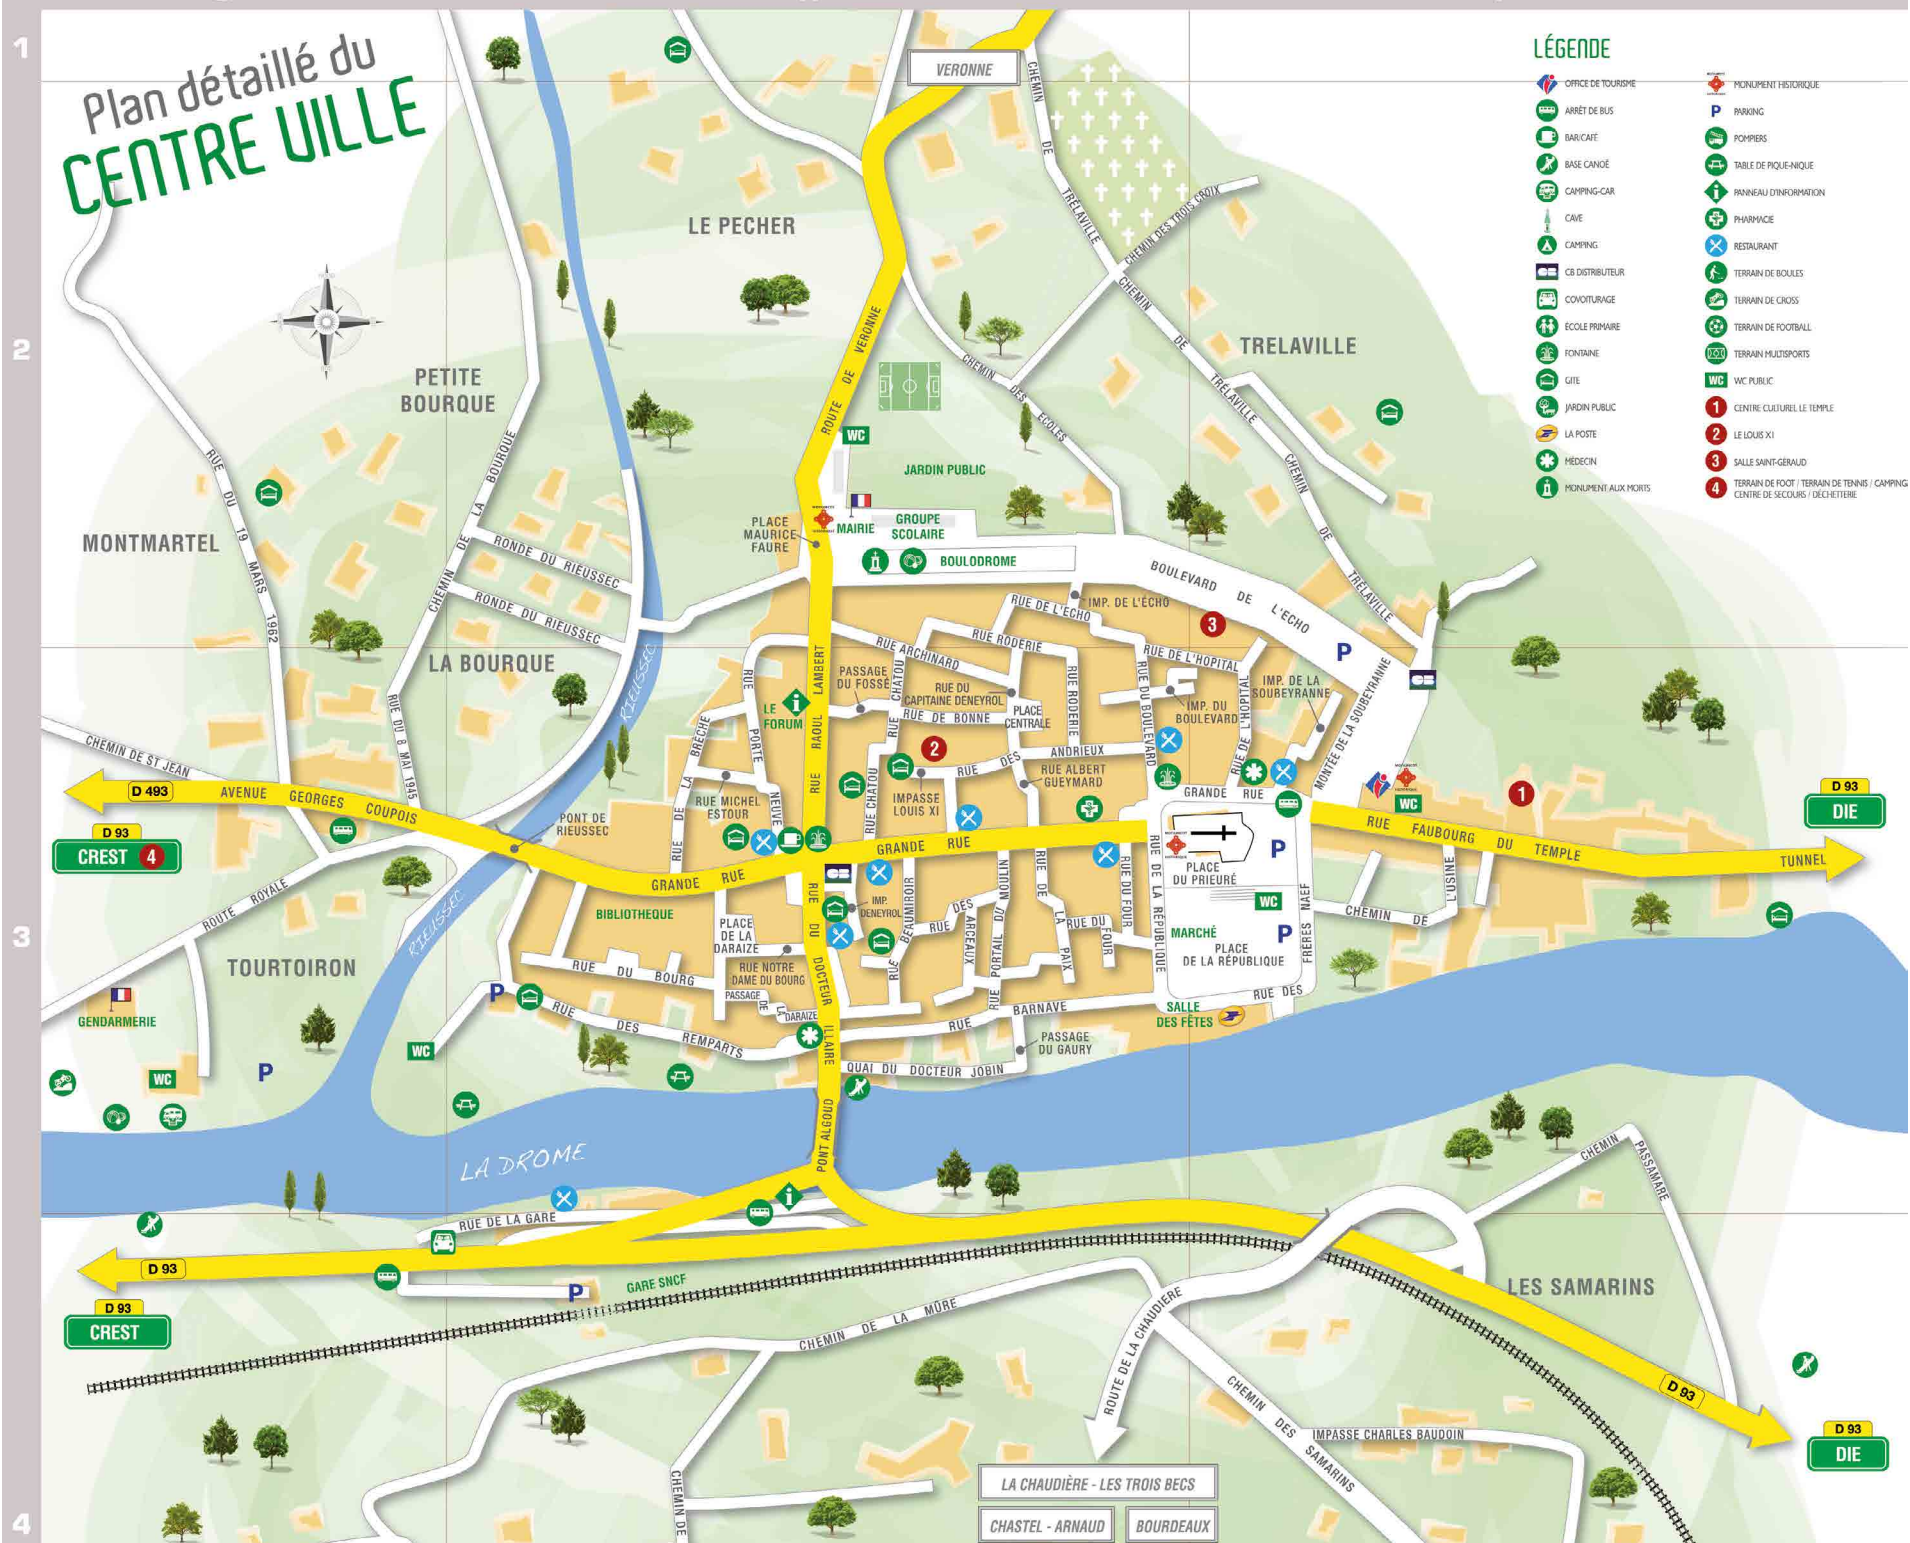

Plan détaillé du CENTRE VILLE

LÉGENDE

- | | | | |
|--|--------------------|--|--|
| | OFFICE DE TOURISME | | MONUMENT HISTORIQUE |
| | ARRÊT DE BUS | | PARKING |
| | BAR/CAFÉ | | POMPIERS |
| | BASE CANOË | | TABLE DE PIQUE-NIQUE |
| | CAMPING-CAR | | PANNEAU D'INFORMATION |
| | CAVE | | PHARMACIE |
| | CAMPING | | RESTAURANT |
| | CB DISTRIBUTEUR | | TERRAIN DE BOULES |
| | COUVERTURE | | TERRAIN DE CROSS |
| | ÉCOLE PRIMAIRE | | TERRAIN DE FOOTBALL |
| | FONTAINE | | TERRAIN MULTISPORTS |
| | GÎTE | | WC PUBLIC |
| | JARDIN PUBLIC | | CENTRE CULTUREL LE TEMPLE |
| | LA POSTE | | LE LOUIS XI |
| | MÉDECIN | | SALLE SAINT-GERMAUD |
| | MONUMENT AUX MORTS | | TERRAIN DE FOOT / TERRAIN DE TENNIS / CAMPING CENTRE DE SECOURS / DÉCHÈTERIE |

LA CHAUDIÈRE - LES TROIS BECS
 CHASTEL - ARNAUD
 BOURDEAUX